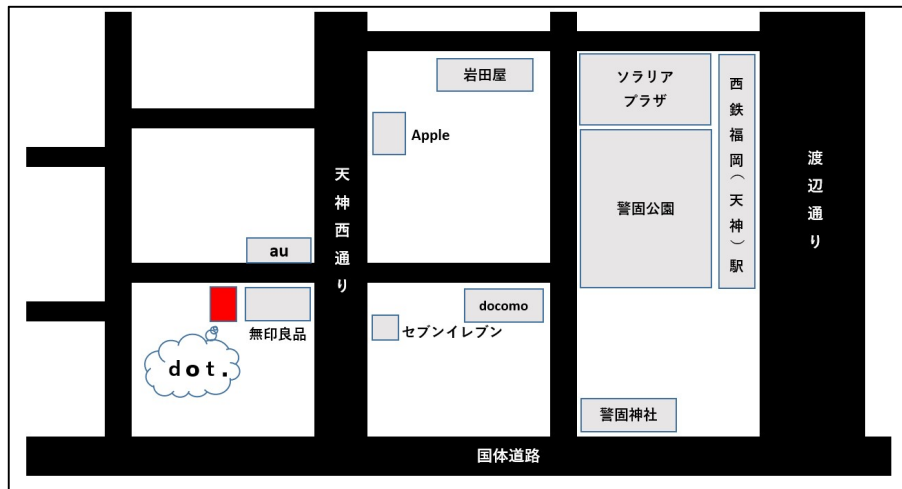

学校説明会

日本で最も宇宙に近い高校
アジア初のスペースポートまで車で10分

O I T A K U N I S A K I

日時：令和4年7月16日(土) ①11:00~②13:00~
場所：カフェ&コミュニティスペース | dot.-ドット 交流スペース
福岡県福岡市中央区大名 1-15-35大名247ビル 2F

【令和5年度入学生から全国公募】
総合的な探究の時間において、宇宙などを題材にした探究を行い、
発想力・創造力・表現力を育てます！

大分県立 国東 高等学校

〒 873-0503 大分県国東市国東町鶴川1974番地
☎ 0978-72-1325 FAX 0978-72-1324

(注)「宇宙に近い高校とは」大分県教育委員会の調査(物理的な距離)によるもの(R4.5時点)

学校説明会

O I T A K U N I S A K I

日時：令和4年7月16日(土) ①11:00~②13:00~③15:00~
場所：カフェ&コミュニティスペース | dot.-ドット 交流スペース
福岡県福岡市中央区大名 1-15-35大名247ビル 2F
電話：050-3591-0041